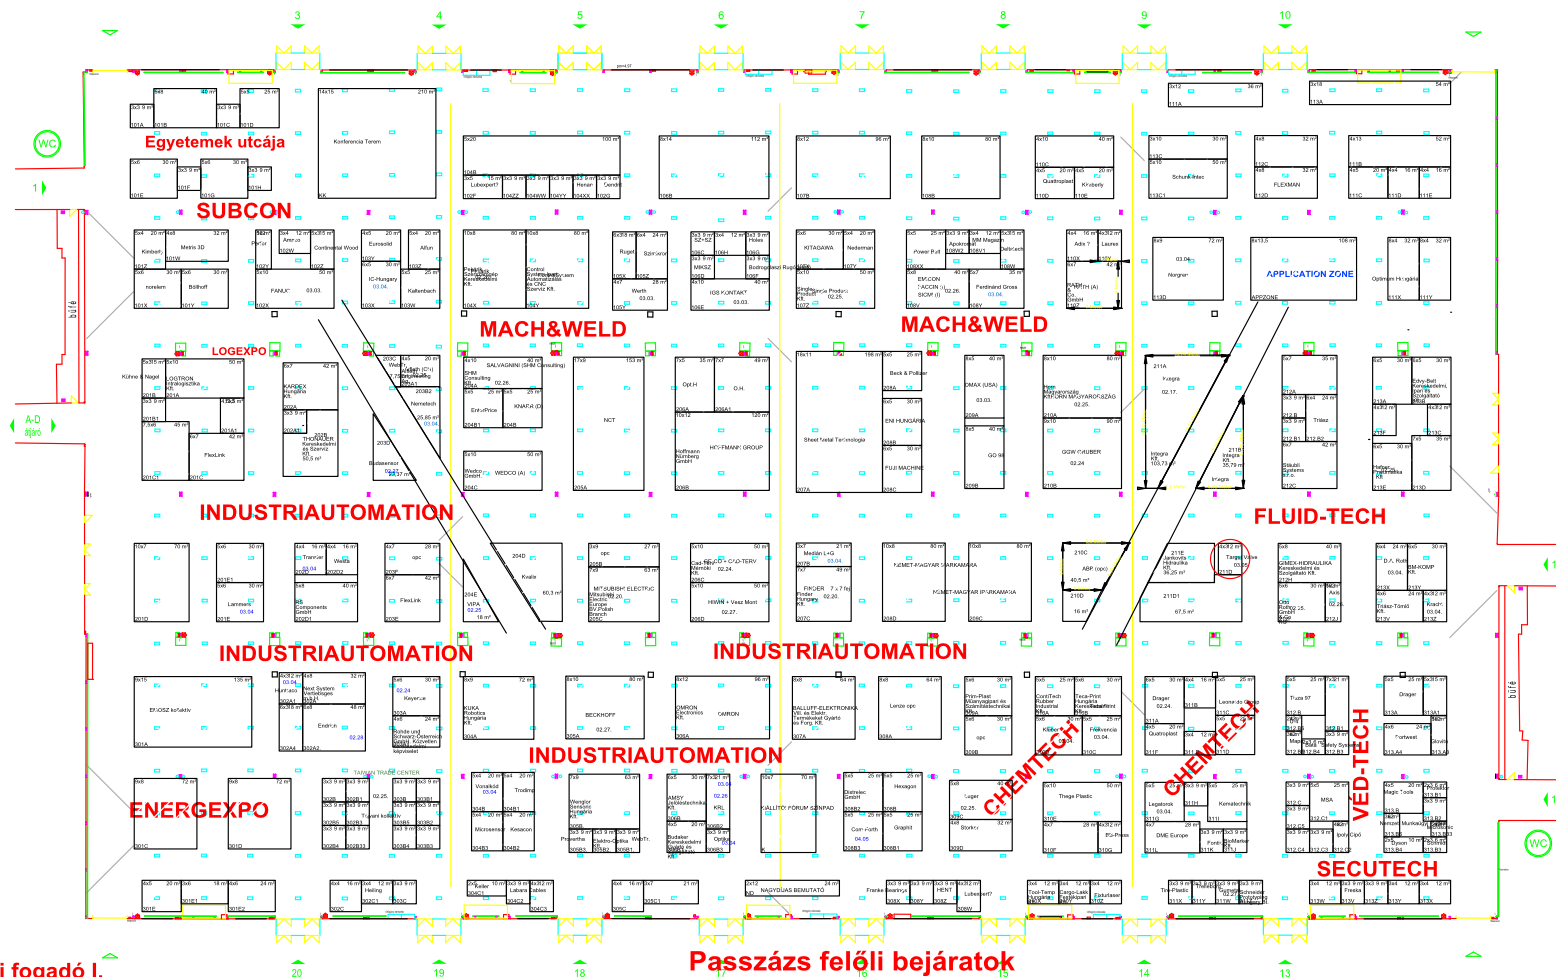

A

IPAR NAPJAI 2014 "A" Pavilion MUNKAPÉLDÁNY

JELMAGYARÁZAT
A kiállításra 800 szék, 637 m²

- Világítás (mese-világítás)
- Örsejt
- Örsejt + szellőztetés (szellőztetés)
- Tűzvesztékény (tűzvesztékény)
- Tápellátás (tűzvesztékény)
- Örsejt + elektronos fűtés (p=2,50 m) (Örsejt + fűtés)
- Énergiaellátás hely (v.c. szennyvíz, áram, telefon) (v.c. + csatlakozás)
- Állag-ellenőrzés (tűzvesztékény)
- Örsejt + elektronos fűtés + tűzvesztékény (Örsejt + fűtés)
- Örsejt + fűtés (szellőztetés)

Látogatói fogadó I.

Passzázs felőli bejáratok

Látogatói fogadó II.