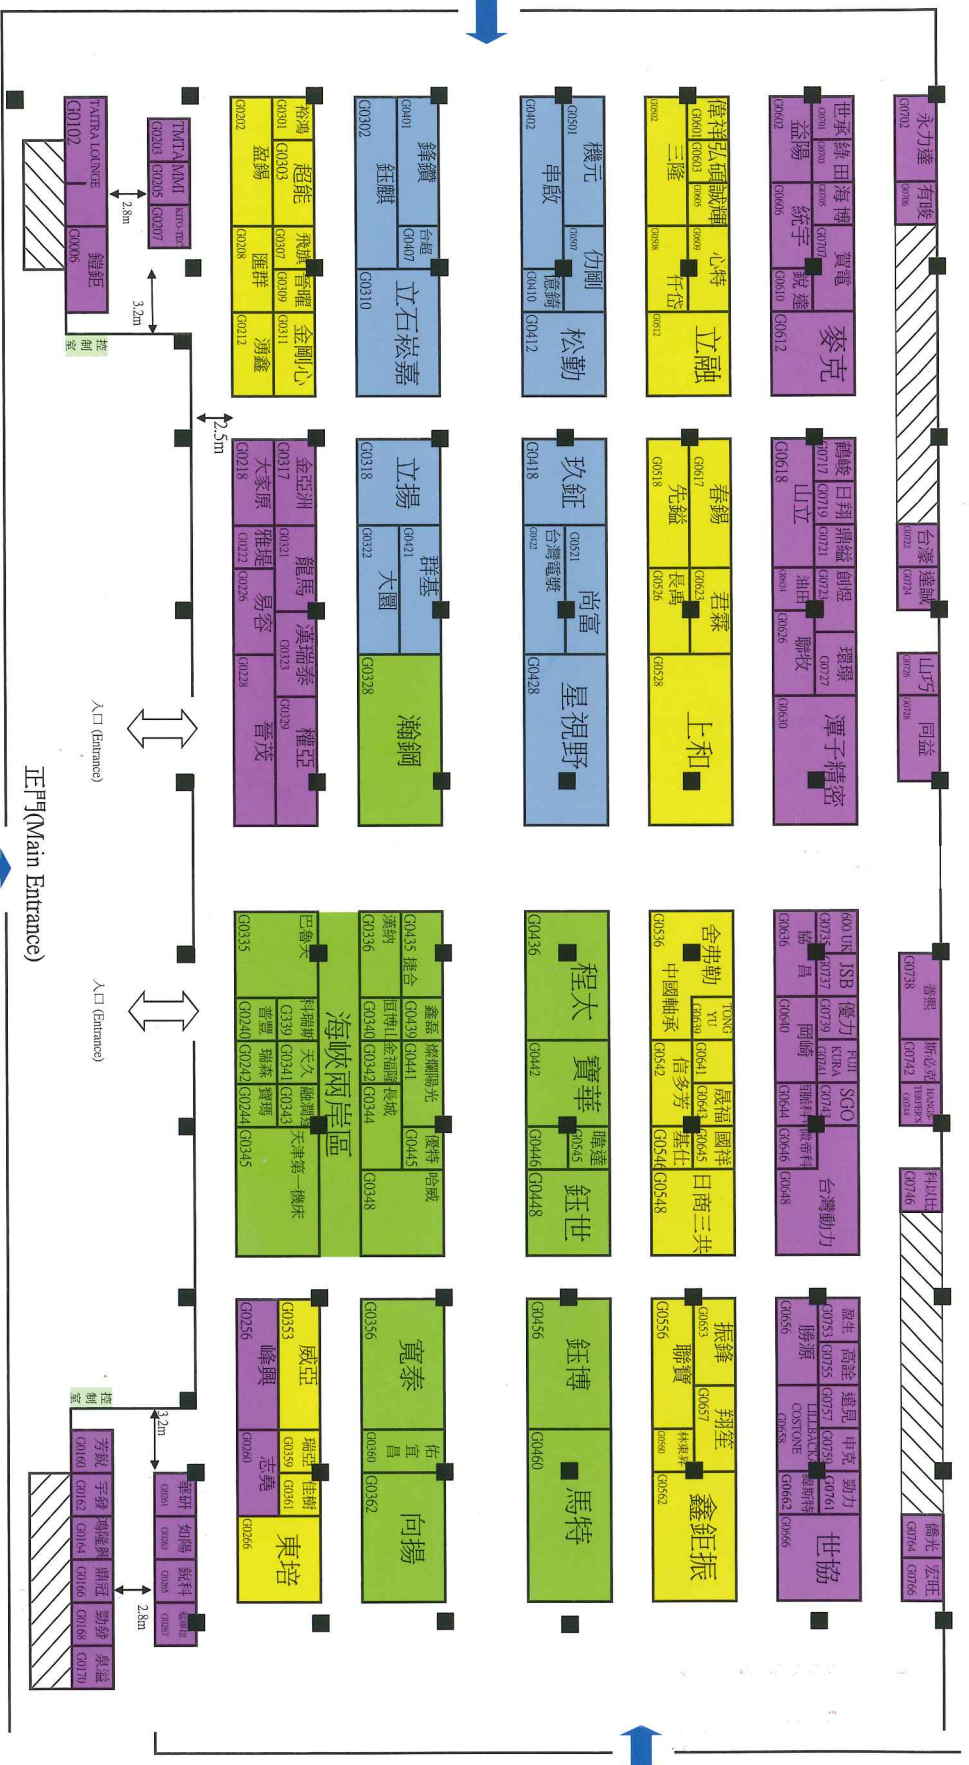

參展廠商 / 表演團【具單進場時間】分區圖

- 1 2月27日上午6時至中午12時
- 2 2月27日中午12時至下午6時

- 3 2月28日上午6時至中午12時
- 4 2月28日中午12時至下午6時

※需搬運機器者請與【立昇】連絡
電話：03-377-0731，03-377-0732

※3月1-2日供應動力用電，禁止貨車進出

松智路

市府路

世貿一館
君悅飯店

市政府
(City Hall)